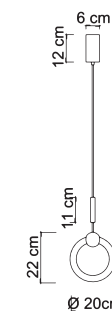

9214 LAYLA/CO

Power 11W Led- Driver not included  
 Input 220/240 V- 50/60Hz  
 Kelvin Sikrea Dynamic Dimmer  
 Dimmable Yes  
 Real Lumen Dimmable Max 818  
 CRI 90  
 IP 20  
 L. Wire 500 cm  
 Weight N: 0,5kg G: 1,4kg  
 Volume 0,0110 m<sup>3</sup>

Articolo NON completo di base, verifica compatibilità da pag. 506  
 Base do not included, check compatibily from page 506

L E R R E I +

9221 LAYLA/S1

Power 11W Led Integrated  
 Input 220/240 V- 50/60Hz  
 Kelvin Sikrea Dynamic Dimmer  
 Dimmable Yes  
 Real Lumen Dimmable Max 818  
 CRI 90  
 IP 20  
 L. Wire 200 cm  
 Weight N: 0,8kg G: 1,6kg  
 Volume 0,0122 m<sup>3</sup>